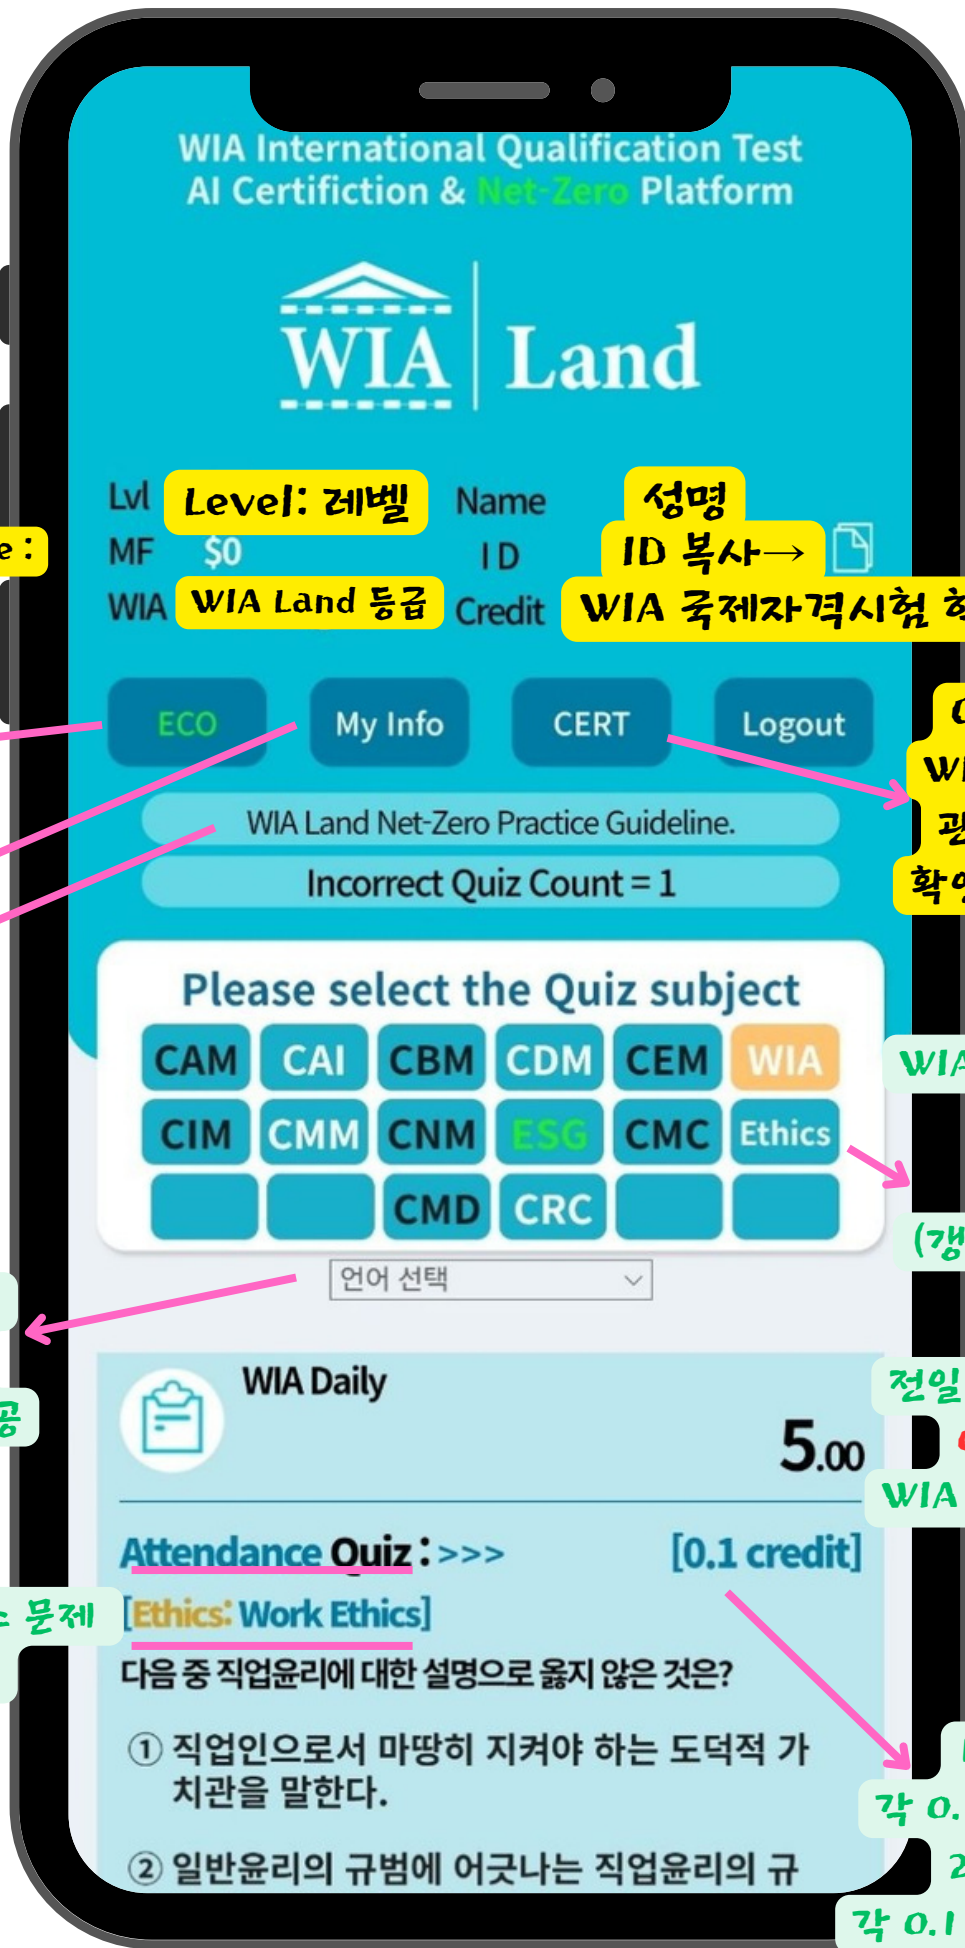

# 8. 위아랜드 활용법

Membership Fee :  
기업회비

Eco Back  
인증 아이콘

나의 정보  
수정 공간

WIA Land  
탄소중립  
가이드라인  
확인 공간

133개 언어로  
WIA Land  
번역 서비스 제공

출석퀴즈  
현재의 출석퀴즈 문제  
주제 표시

성명  
ID 복사 →

WIA 국제자격시험 학점

Certification  
WIA 국제자격시험  
관련 모든 정보를  
확인할 수 있는 공간

WIA  
한국어능력시험  
Ethics  
직업윤리  
(갱신시 2학점 필수)

전일 WIA Land 값의  
0.2%가 매일  
WIA Daily로 나타냄.

1, 5번 문제  
각 0.1 학점(credit)  
2, 3, 4 문제  
각 0.1 학습(Learning)

# 8. 위아랜드 활용법

내가 추천한 가족이 받는 WIA Daily의 10% 표시

WIA Family 0.00

탄소중립 활동 혜택 적립포인트 확인

Eco Back P 0.00

WIA Daily의 80% 적립 공간

WIA Net-Zero 0.00

WIA Daily의 20% 적립 공간